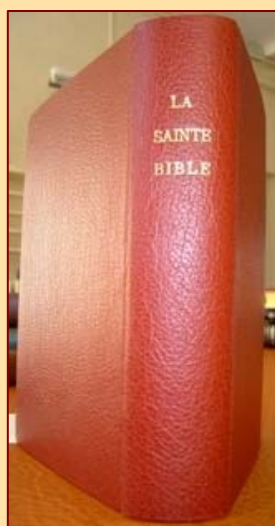

Livres liturgiques

Lectionnaire du dimanche

Évangélaire

en plein box noir avec Émail de Ligugé.

Évangélaire,
Demi chagrin à coins,
plats : papier Maumont

Missel

Quelques motifs
de Croix

Couverture plein buffle
pour protégé-document