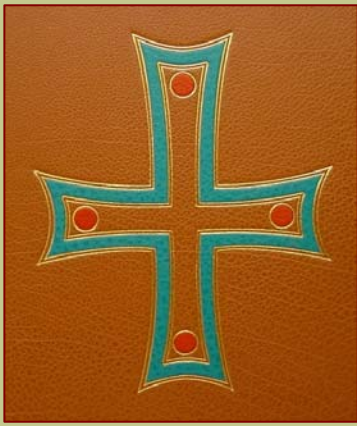

Livres liturgiques

Lectionnaire du dimanche

Évangélaire

en plein box noir avec Émail de Ligugé.

Évangélaire,
Demi chagrin à coins,
plats : papier Maumont

Missel

Quelques motifs
de Croix

Couverture plein buffle
pour protégé-document