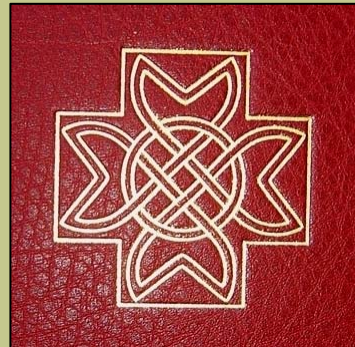

Livres liturgiques

Lectionnaire du dimanche

Évangélaire

en plein box noir avec Émail de Ligugé.

Évangélaire,
Demi chagrin à coins,
plats : papier Maumont

Missel

Quelques motifs
de Croix

Couverture plein buffle
pour protégé-document