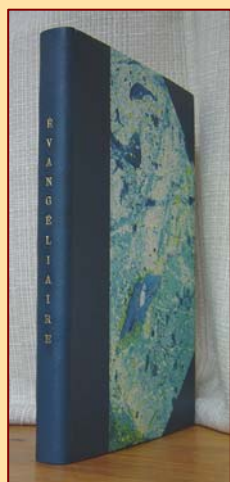

Livres liturgiques

Lectionnaire du dimanche

Évangélaire

en plein box noir avec Émail de Ligugé.

Évangélaire,
Demi chagrin à coins,
plats : papier Maumont

Missel

Quelques motifs
de Croix

Couverture plein buffle
pour protégé-document