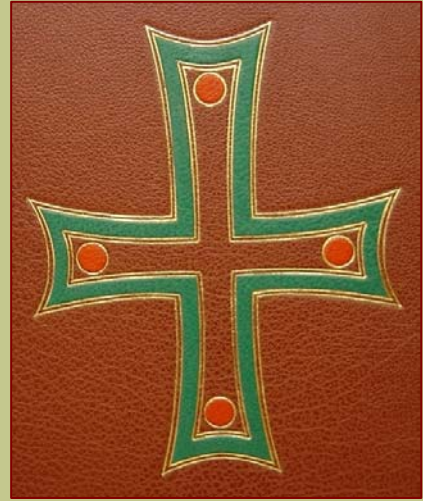

Livres liturgiques

Lectionnaire du dimanche

Évangélaire

en plein box noir avec Émail de Ligugé.

Évangélaire,
Demi chagrin à coins,
plats : papier Maumont

Missel

Quelques motifs
de Croix

Couverture plein buffle
pour protégé-document