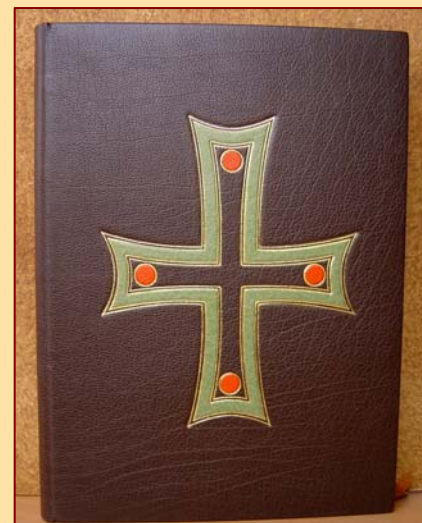

Livres liturgiques

Lectionnaire du dimanche

Évangélaire

en plein box noir avec Émail de Ligugé.

Évangélaire,
Demi chagrin à coins,
plats : papier Maumont

Missel

Quelques motifs
de Croix

Couverture plein buffle
pour protégé-document