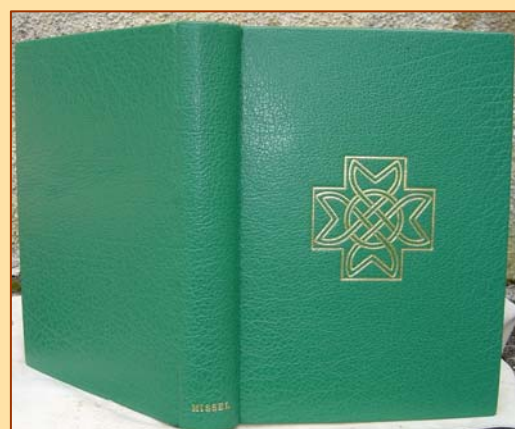

Livres liturgiques

Lectionnaire du dimanche

Évangélaire

en plein box noir avec Émail de Ligugé.

Évangélaire,
Demi chagrin à coins,
plats : papier Maumont

Missel

Quelques motifs
de Croix

Couverture plein buffle
pour protégé-document